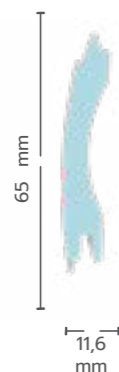

06

PANORAMICA

MAGGIOR RESPIRO ALLA TUA CASA

 PRACAL

Sistemi oscuranti innovativi   

PANORAMICA COIBENTATA LAMELLA AVVOLGIBILE

Materiale: Alluminio
Misura nominale: 11,6 x 65 mm
Larghezza max consigliata:
2000 mm

5 DISTANZE CONFIGURABILI TRA LE DOGHE

Ganci da:
- 0,5 cm
- 1,0 cm
- 1,5 cm
- 2,0 cm
- 2,7 cm

CARATTERISTICHE TECNICHE

+ visibilità

+ facile
installazione

- rumore

+ risparmio
energetico

+ ventilazione