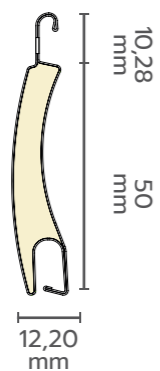

Materiale: Alluminio  
Misura nominale: 12,20 x 50mm  
Spessore nominale lamiera: 0,36mm  
Peso tapparella per m<sup>2</sup>  
Peso della MD è 3,5Kg ~  
Peso della HD è 5Kg ~  
Larghezza max consigliata: 4200mm  
Barre per 1 mt di altezza: 20